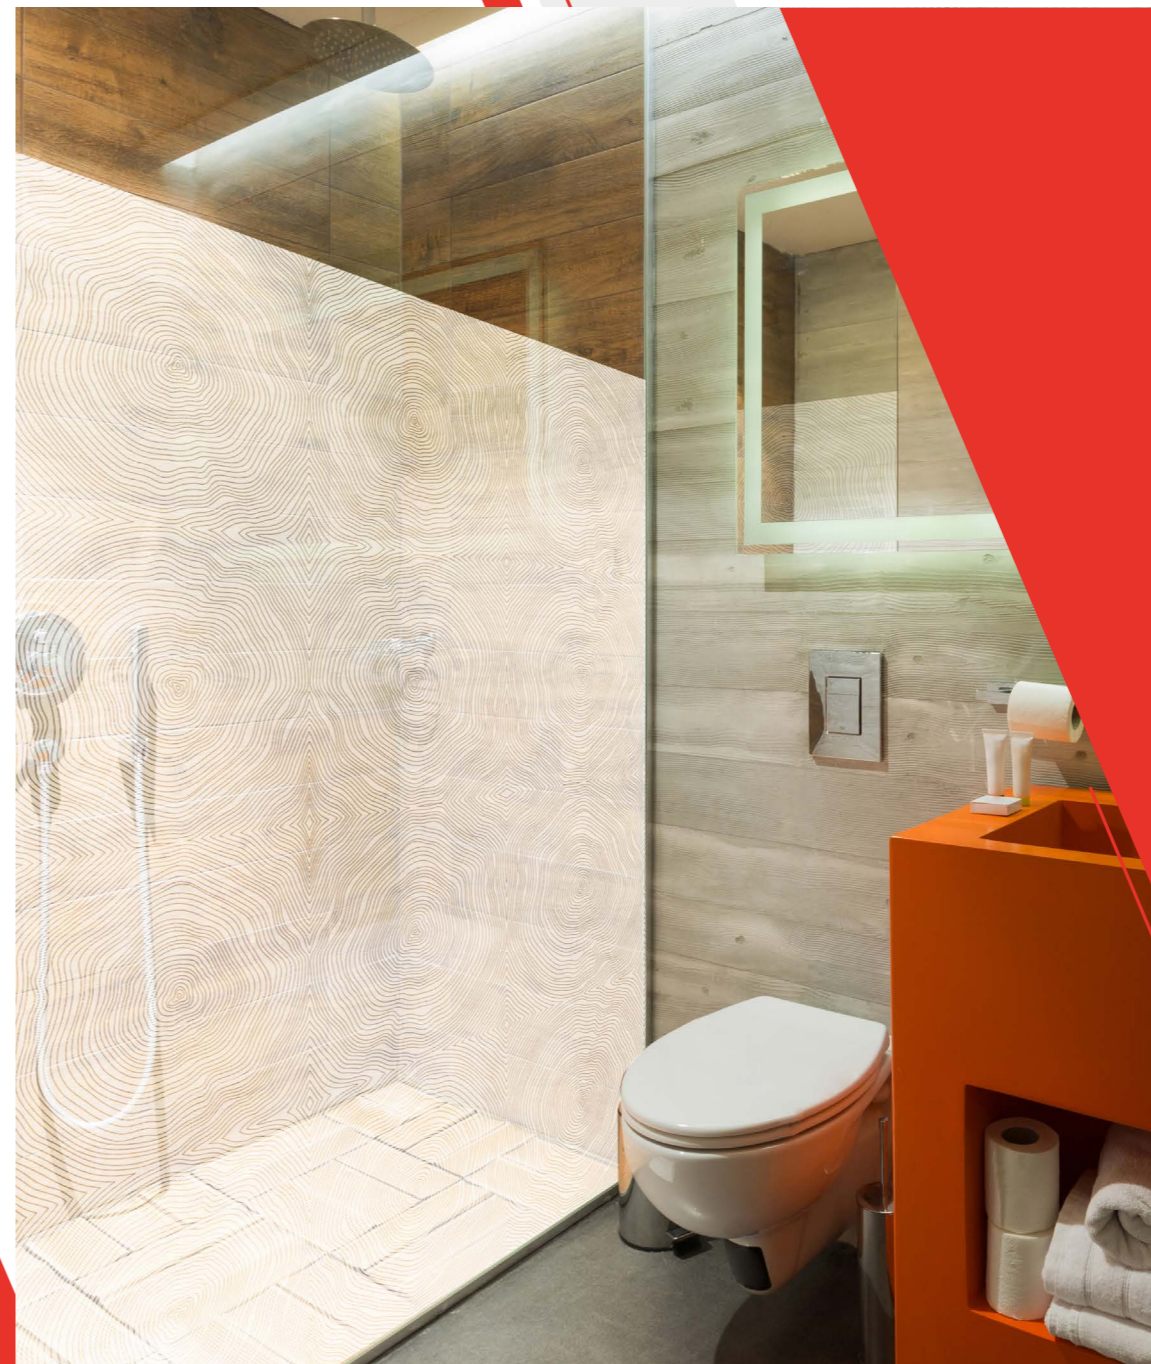

RIPPLE

W: 1520mm
L: 30.5m

500mm