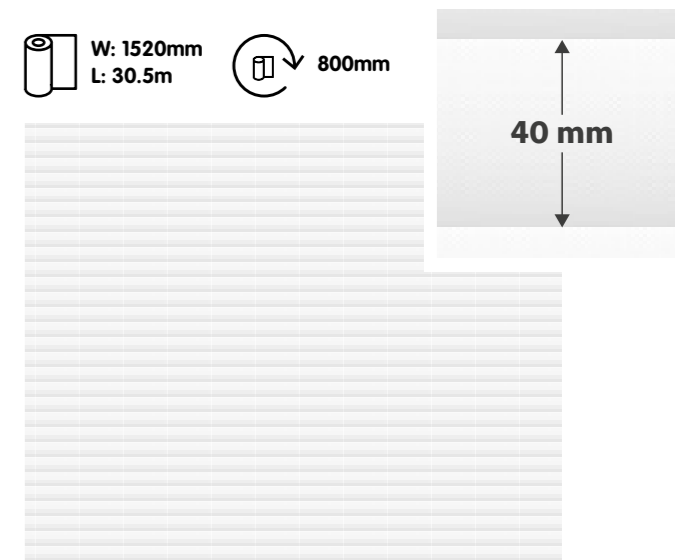

SCALE

EUROPA

W: 1520mm
L: 30.5m

10 mm

44 mm

10 mm

LINEAL

W: 1520mm
L: 30.5m

W: 1520mm
L: 30.5m

35 mm
5 mm
5 mm
5 mm

SWING

W: 1520mm
L: 30.5m

800mm

BOREAL

W: 1520mm
L: 30.5m

800mm

LINEA 10

W: 1520mm
L: 30.5m

- 10 mm
- 4 mm
- 10 mm

LINEA 18

W: 1520mm
L: 30.5m

- 6 mm
- 18 mm
- 6 mm

RIGA

W: 1520mm
L: 30.5m

800mm

ALPHA*

W: 1520mm
L: 30.5m

*Limited stock availability

VISION*

W: 1520mm
L: 30.5m

*Limited stock availability

IRIDIUM*