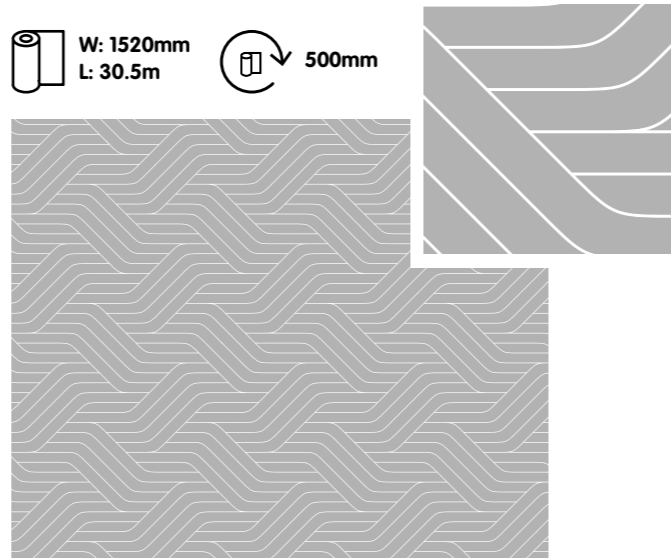

CIRCUIT

W: 1520mm
L: 30.5m

500mm