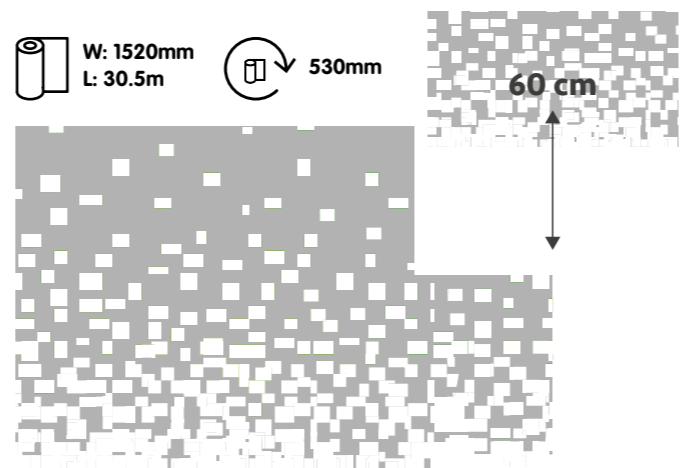

580mm

FUTURA

W: 1520mm
L: 30.5m

MYSTIC

W: 1520mm
L: 30.5m

PERLA

W: 1520mm
L: 30.5m

PIXEL

SCALE

EUROPA

W: 1520mm
L: 30.5m

10 mm

44 mm

10 mm

LINEAL

W: 1520mm
L: 30.5m