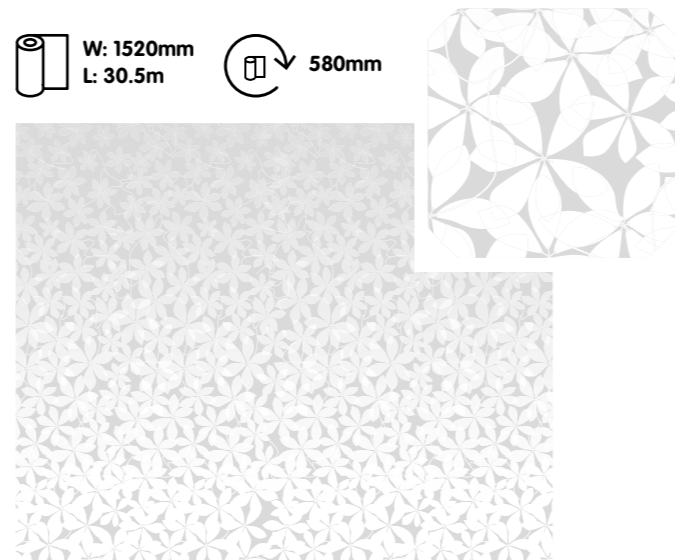

580mm

FUTURA

W: 1520mm
L: 30.5m

MYSTIC

W: 1520mm
L: 30.5m

PERLA

W: 1520mm
L: 30.5m

PIXEL

SCALE

EUROPA

W: 1520mm
L: 30.5m

10 mm

44 mm

10 mm

LINEAL

W: 1520mm
L: 30.5m