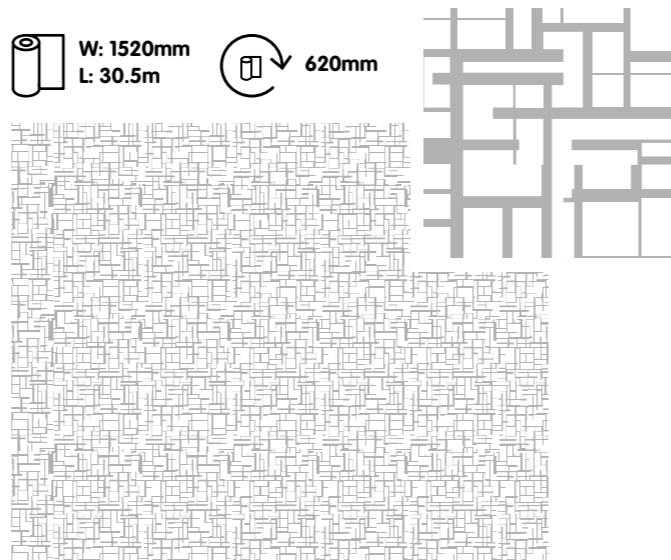

800mm

ALPHA*

W: 1520mm
L: 30.5m

*Limited stock availability

VISION*

W: 1520mm
L: 30.5m

*Limited stock availability

IRIDIUM*

W: 1520mm
L: 30.5m

*Limited stock availability

CLASSIC

W: 1520mm
L: 30.5m

290mm

ELEKTRO

W: 1520mm
L: 30.5m

800mm

FLORAL

W: 1520mm
L: 30.5m

800mm

LIANA

W: 1520mm
L: 30.5m

800mm

DECORUM

W: 1520mm
L: 30.5m

620mm

AQUATICA

W: 1520mm
L: 30.5m

620mm

ASCENT

W: 1520mm
L: 30.5m

500mm

BRAIN