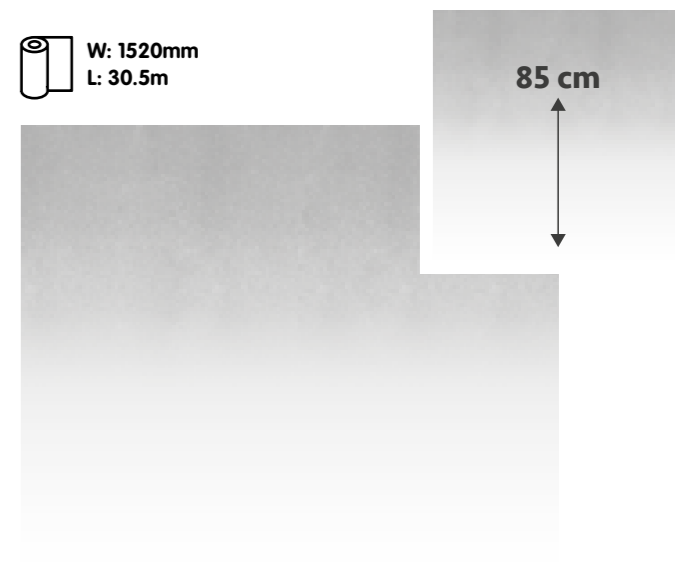

580mm

FUTURA

W: 1520mm
L: 30.5m

MYSTIC

W: 1520mm
L: 30.5m

PERLA

W: 1520mm
L: 30.5m

PIXEL

SCALE

EUROPA

W: 1520mm
L: 30.5m

10 mm

44 mm

10 mm

LINEAL

W: 1520mm
L: 30.5m

800mm

ALPHA*

W: 1520mm
L: 30.5m

*Limited stock availability

VISION*

W: 1520mm
L: 30.5m

*Limited stock availability

IRIDIUM*

FLORAL

W: 1520mm
L: 30.5m

800mm

LIANA

W: 1520mm
L: 30.5m

800mm

DECORUM

W: 1520mm
L: 30.5m