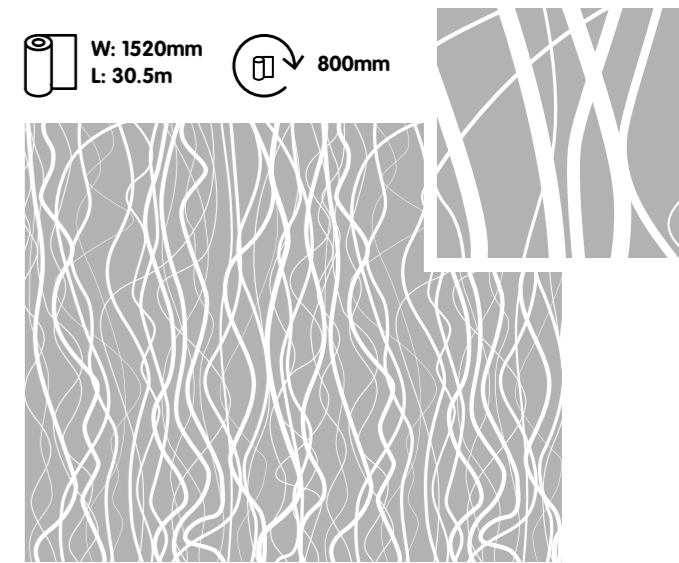

800mm

ALPHA*

W: 1520mm
L: 30.5m

*Limited stock availability

VISION*

W: 1520mm
L: 30.5m

*Limited stock availability

IRIDIUM*

W: 1520mm
L: 30.5m

*Limited stock availability

CLASSIC

W: 1520mm
L: 30.5m

290mm

ELEKTRO

W: 1520mm
L: 30.5m

800mm

FLORAL

W: 1520mm
L: 30.5m

800mm

LIANA

W: 1520mm
L: 30.5m

800mm

DECORUM

W: 1520mm
L: 30.5m

620mm

AQUATICA

W: 1520mm
L: 30.5m

620mm

ASCENT

W: 1520mm
L: 30.5m

500mm

BRAIN