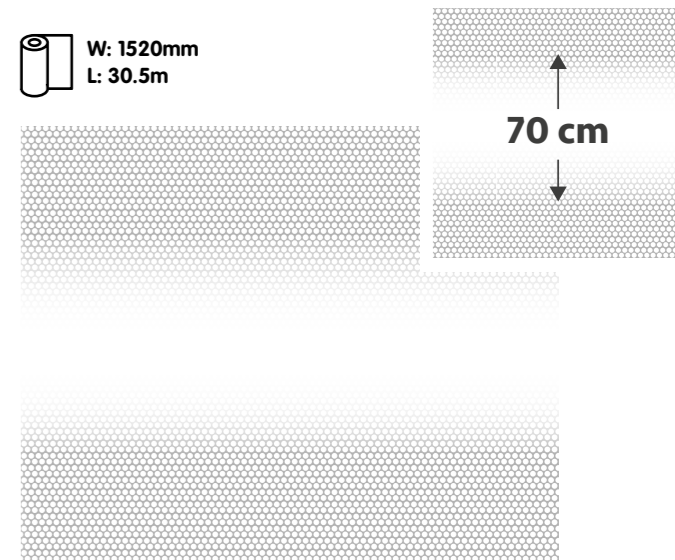

580mm

FUTURA

W: 1520mm
L: 30.5m

MYSTIC

W: 1520mm
L: 30.5m

PERLA

W: 1520mm
L: 30.5m

PIXEL

SCALE

EUROPA

W: 1520mm
L: 30.5m

10 mm

44 mm

10 mm

LINEAL

W: 1520mm
L: 30.5m

W: 1520mm
L: 30.5m

*Limited stock availability

CLASSIC

W: 1520mm
L: 30.5m

290mm

ELEKTRO

W: 1520mm
L: 30.5m

800mm

FLORAL

W: 1520mm
L: 30.5m

800mm

LIANA

W: 1520mm
L: 30.5m

800mm

DECORUM

W: 1520mm
L: 30.5m