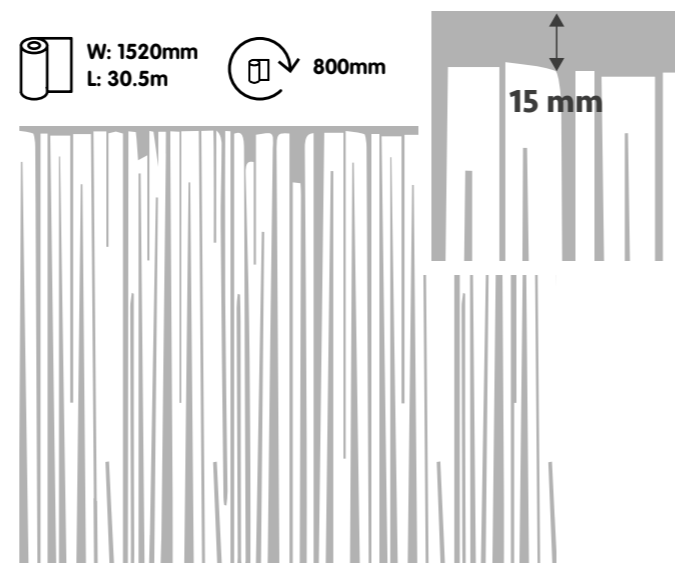

SCALE

EUROPA

W: 1520mm
L: 30.5m

10 mm

44 mm

10 mm

LINEAL

W: 1520mm
L: 30.5m

LINEA 10

W: 1520mm
L: 30.5m

- 10 mm
- 4 mm
- 10 mm

LINEA 18

W: 1520mm
L: 30.5m

- 6 mm
- 18 mm
- 6 mm

RIGA

W: 1520mm
L: 30.5m

800mm

ALPHA*

W: 1520mm
L: 30.5m

*Limited stock availability

VISION*

W: 1520mm
L: 30.5m

*Limited stock availability

IRIDIUM*

W: 1520mm
L: 30.5m

*Limited stock availability

CLASSIC

W: 1520mm
L: 30.5m

290mm

ELEKTRO

W: 1520mm
L: 30.5m

800mm