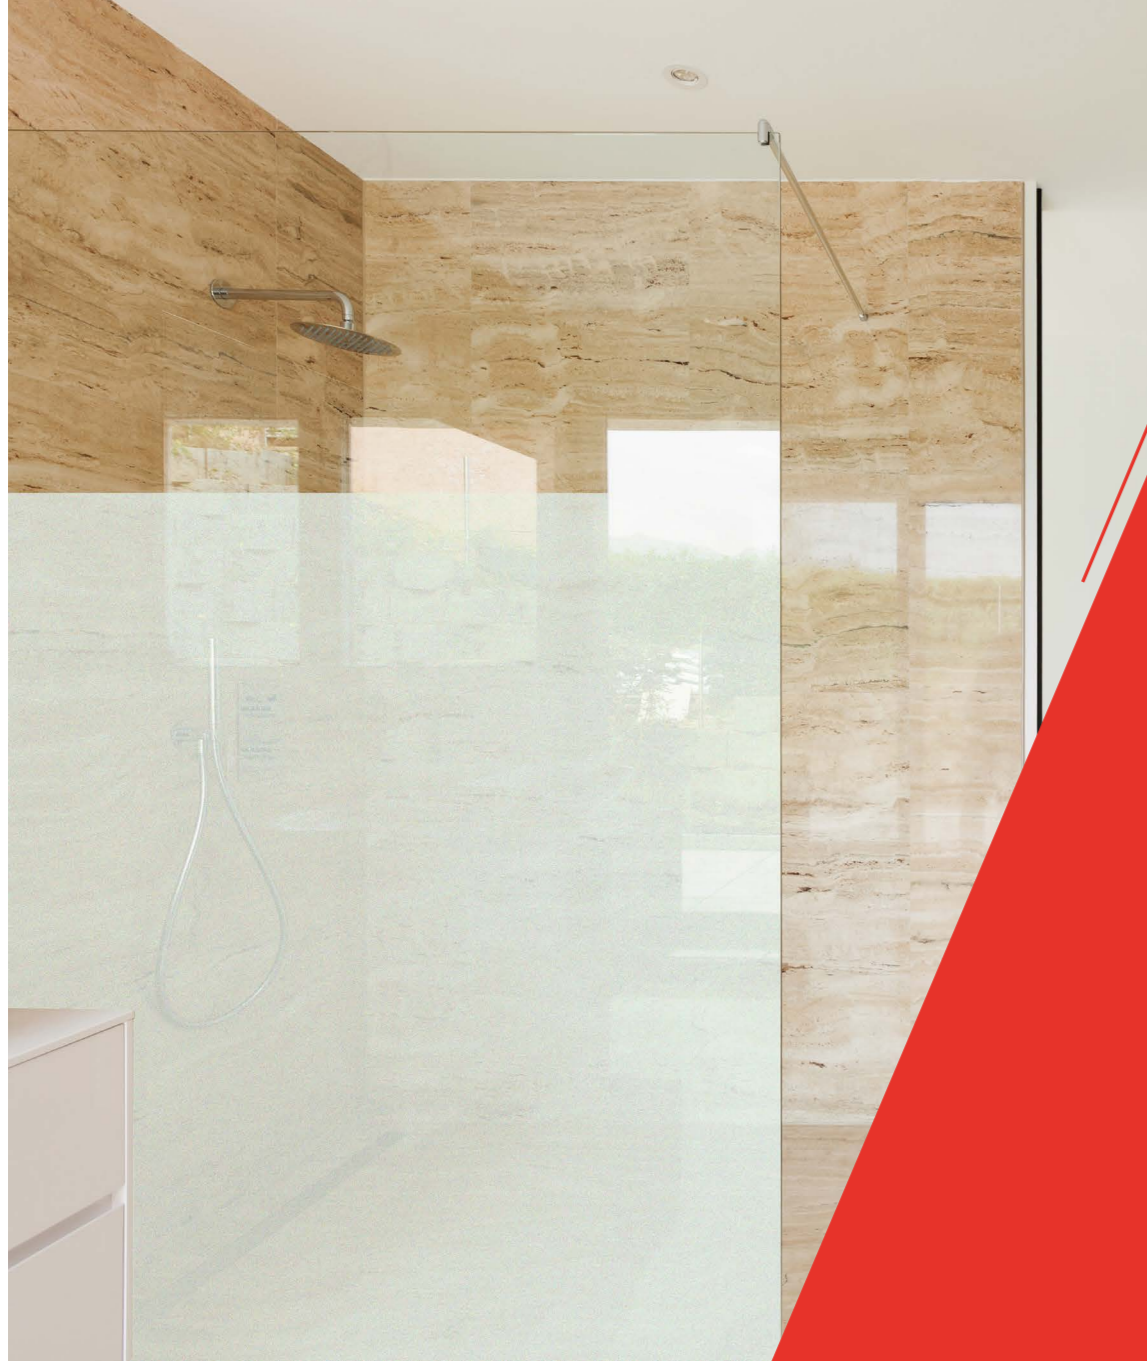

MATT FROST

W: 1520mm
L: 30.5m

BASIC*

W: 1520mm
L: 30.5m