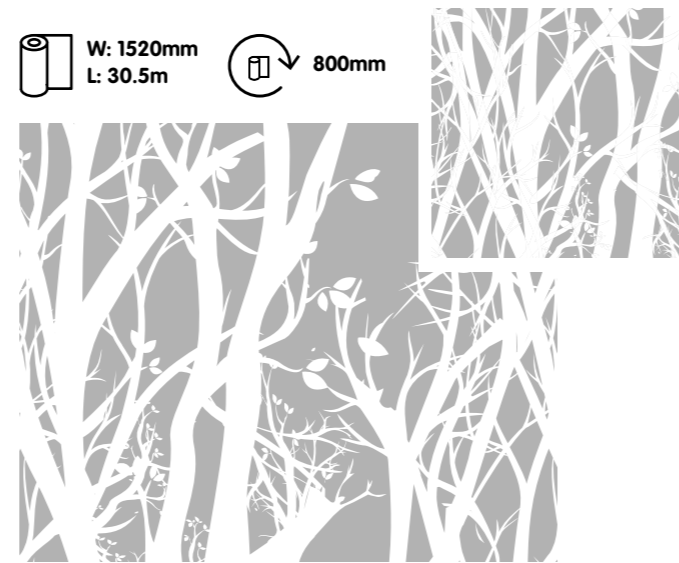

800mm

ALPHA*

W: 1520mm
L: 30.5m

*Limited stock availability

VISION*

W: 1520mm
L: 30.5m

*Limited stock availability

IRIDIUM*

W: 1520mm
L: 30.5m

*Limited stock availability

CLASSIC

W: 1520mm
L: 30.5m

290mm

ELEKTRO

W: 1520mm
L: 30.5m

800mm

FLORAL

W: 1520mm
L: 30.5m

800mm

LIANA

W: 1520mm
L: 30.5m

800mm

DECORUM

W: 1520mm
L: 30.5m

620mm

AQUATICA

W: 1520mm
L: 30.5m

620mm

ASCENT

W: 1520mm
L: 30.5m

500mm

BRAIN