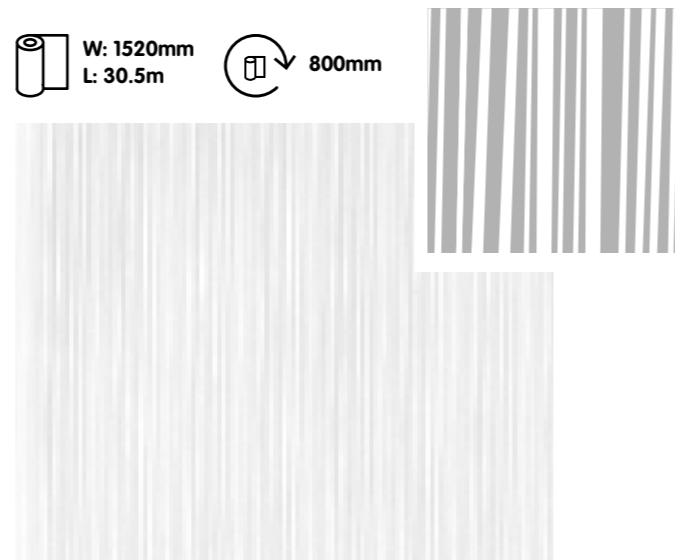

SCALE

EUROPA

W: 1520mm
L: 30.5m

10 mm

44 mm

10 mm

LINEAL

W: 1520mm
L: 30.5m

W: 1520mm
L: 30.5m

35 mm
5 mm
5 mm
5 mm

SWING

W: 1520mm
L: 30.5m

800mm

BOREAL

W: 1520mm
L: 30.5m

800mm

LINEA 10

W: 1520mm
L: 30.5m

- 10 mm
- 4 mm
- 10 mm

LINEA 18

W: 1520mm
L: 30.5m

- 6 mm
- 18 mm
- 6 mm

RIGA

W: 1520mm
L: 30.5m

800mm

ALPHA*

W: 1520mm
L: 30.5m

*Limited stock availability

VISION*

W: 1520mm
L: 30.5m

*Limited stock availability

IRIDIUM*