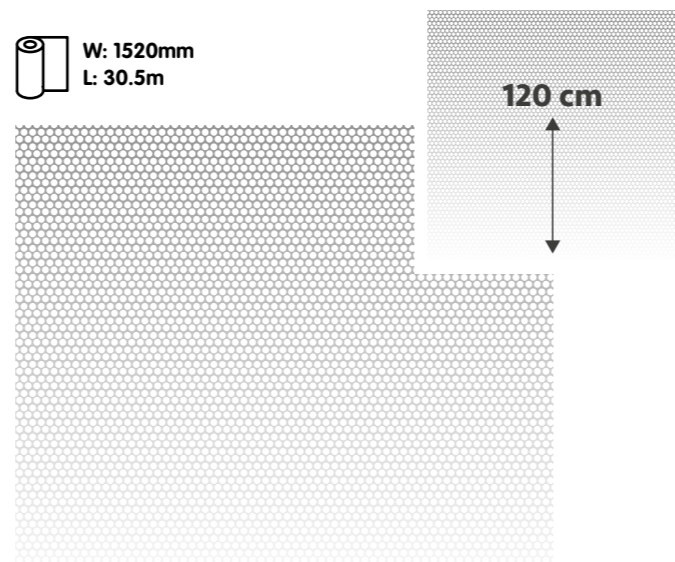

580mm

FUTURA

W: 1520mm
L: 30.5m

MYSTIC

W: 1520mm
L: 30.5m

PERLA

W: 1520mm
L: 30.5m

PIXEL

SCALE

EUROPA

W: 1520mm
L: 30.5m

10 mm

44 mm

10 mm

LINEAL

W: 1520mm
L: 30.5m

800mm

ALPHA*

W: 1520mm
L: 30.5m

*Limited stock availability

VISION*

W: 1520mm
L: 30.5m

*Limited stock availability

IRIDIUM*

FLORAL

W: 1520mm
L: 30.5m

800mm

LIANA

W: 1520mm
L: 30.5m

800mm

DECORUM

W: 1520mm
L: 30.5m