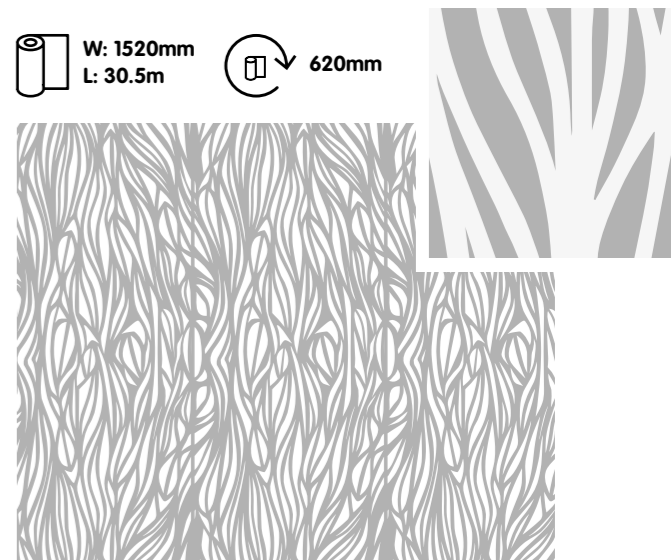

FLORAL

W: 1520mm
L: 30.5m

800mm

LIANA

W: 1520mm
L: 30.5m

800mm

DECORUM

W: 1520mm
L: 30.5m

620mm

AQUATICA

W: 1520mm
L: 30.5m

620mm

ASCENT

W: 1520mm
L: 30.5m

500mm

BRAIN