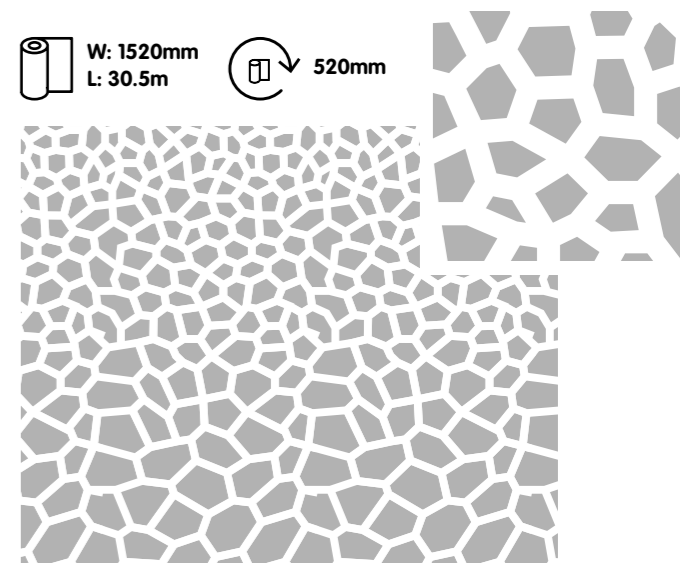

580mm

FUTURA

W: 1520mm
L: 30.5m

MYSTIC

W: 1520mm
L: 30.5m

PERLA

W: 1520mm
L: 30.5m

PIXEL

SCALE

EUROPA

W: 1520mm
L: 30.5m

10 mm

44 mm

10 mm

LINEAL

W: 1520mm
L: 30.5m