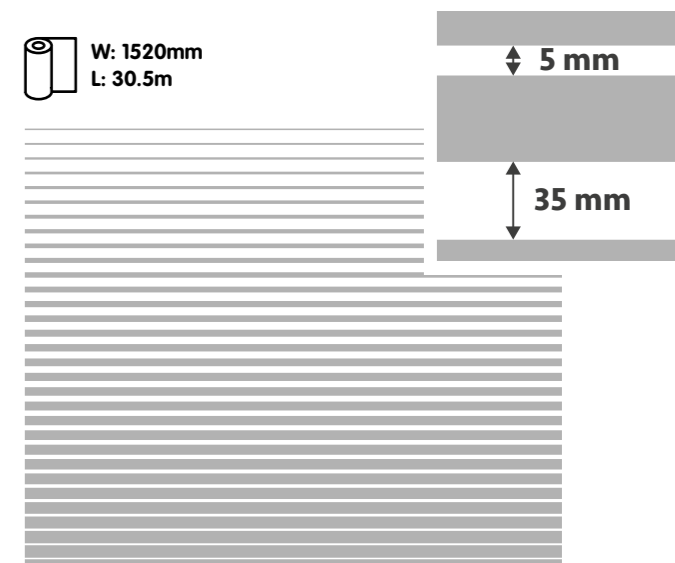

SCALE

EUROPA

W: 1520mm
L: 30.5m

10 mm

44 mm

10 mm

LINEAL

W: 1520mm
L: 30.5m

LINEA 10

W: 1520mm
L: 30.5m

- 10 mm
- 4 mm
- 10 mm

LINEA 18

W: 1520mm
L: 30.5m

- 6 mm
- 18 mm
- 6 mm

RIGA

W: 1520mm
L: 30.5m

800mm

ALPHA*

W: 1520mm
L: 30.5m

*Limited stock availability

VISION*

W: 1520mm
L: 30.5m

*Limited stock availability

IRIDIUM*

W: 1520mm
L: 30.5m

*Limited stock availability

CLASSIC

W: 1520mm
L: 30.5m

290mm

ELEKTRO

W: 1520mm
L: 30.5m

800mm