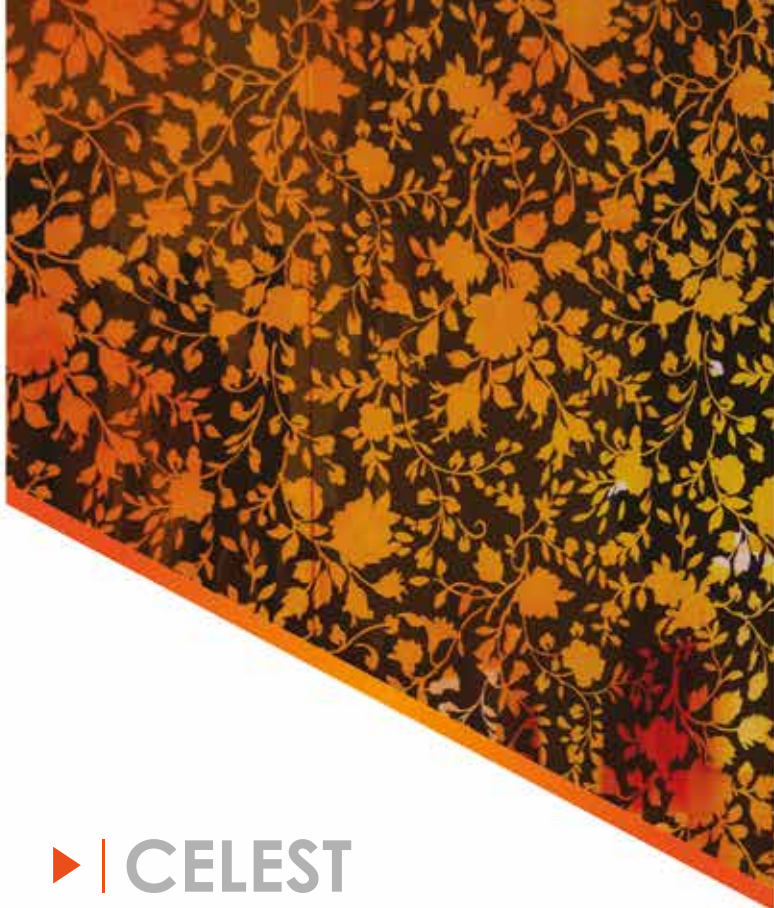

LINEA 18 | ◀

▶ | VIENNA
NEW
Collection

DECORUM | ◀

► | **THEMA**

CLASSIC | ◀

▶ | OPAQUE NACRE

OPAQUE NOIR | ◀

▶ | CELEST