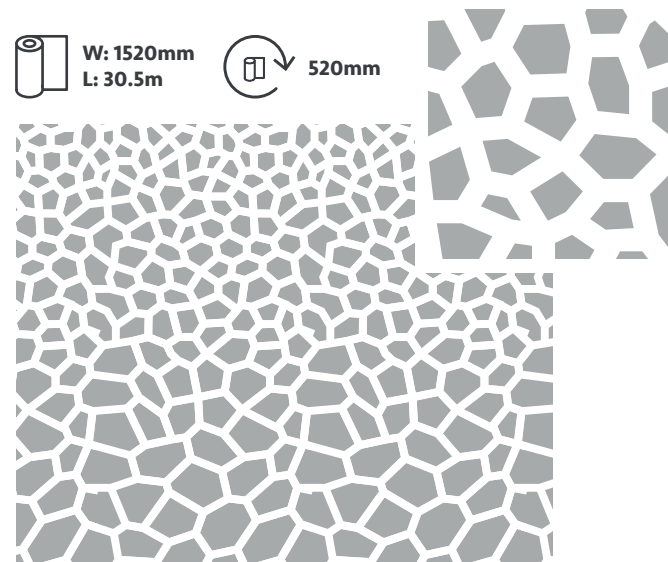

# PIXEL

W: 1520mm  
L: 30.5m

530mm

60 cm

# SCALE

PREMIUM FILM

W: 1520mm  
L: 30.5m

520mm