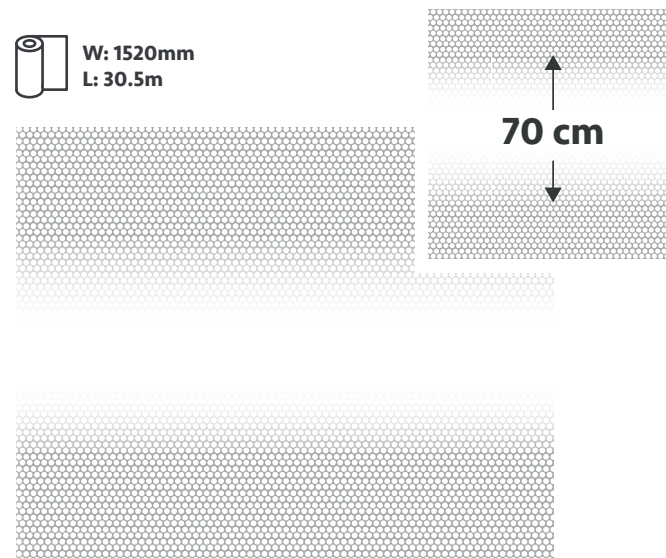

FUTURA

W: 1520mm
L: 30.5m