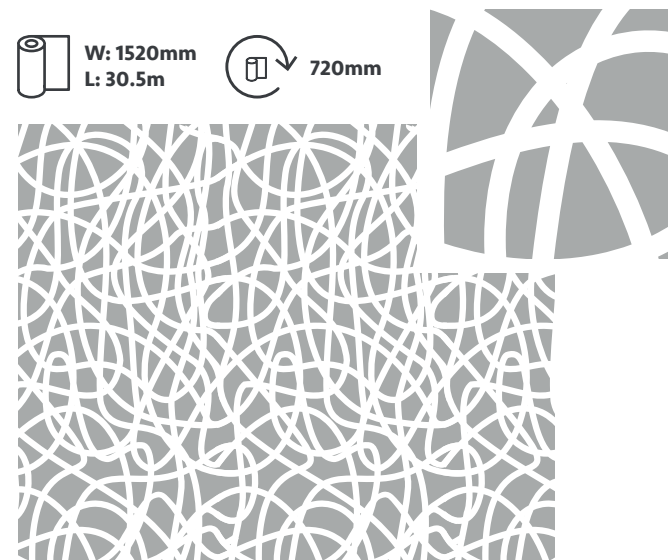

# BRAIN

PREMIUM FILM

W: 1520mm  
L: 30.5m

720mm