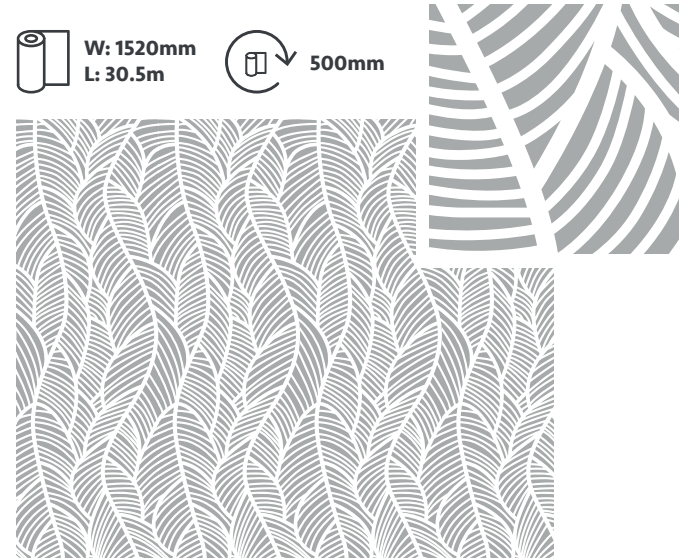

# BRAIN

PREMIUM FILM

W: 1520mm  
L: 30.5m

720mm

# JUNGLE

PREMIUM FILM

W: 1520mm  
L: 30.5m

500mm