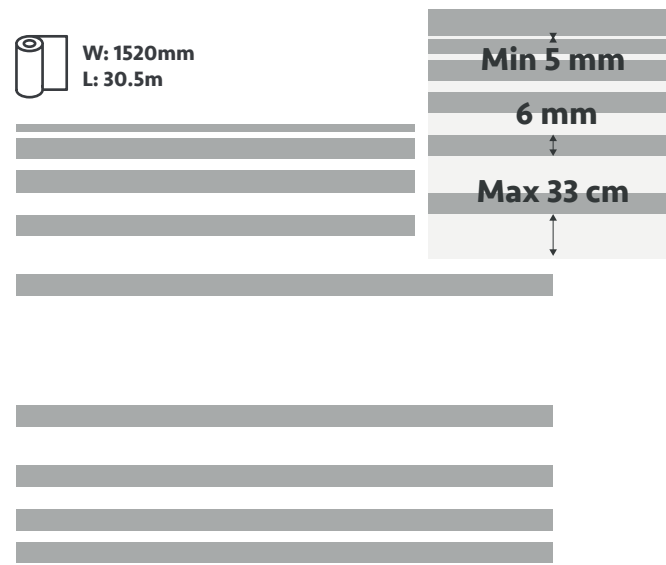

STRADA

W: 1520mm
L: 30.5m